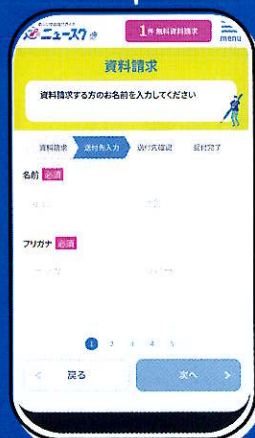

希望に沿った学校をカンタン検索

- 参加校の確認
- おすすめポイント
- 登校スタイル
- 学びの分野

01 サイトにアクセス

スマートフォンからサイトにアクセス!

02 条件で絞り込む

希望する登校スタイルや学びたい分野に合う参加校を絞り込んでみよう!

03 学校情報を詳しく見る

絞り込んだら学校情報をチェック! 相談する学校を決めたらブースへ行きこう!

インスタで会場の様子や最新情報が確認できます

NEW_SUKU

フェア来場前の予習に

フェアに参加できない方は

「ニュースク」

簡単・便利な資料請求サイト

地元の通信制高校や高等専修学校、全寮制の全日制高校のパンフレットを無料で取り寄せが可能。
当サービスは「新しい学校選びフェア」を全国で実施している当社の運営サイトですので安心してご利用いただけます。

STEP 1 興味のある学校をカートに入れる!

STEP 2 送付先情報の登録とプライバシーポリシー同意に☑を入れる

STEP 3 わずか3ステップで完了!

QRコードを読み取って簡単アクセス!

エリアから探す
北海道・東北 | 関東 | 中部・北陸 | 関西 | 中国・四国 | 九州・沖縄
※ 各指定都市・主要エリアから探す